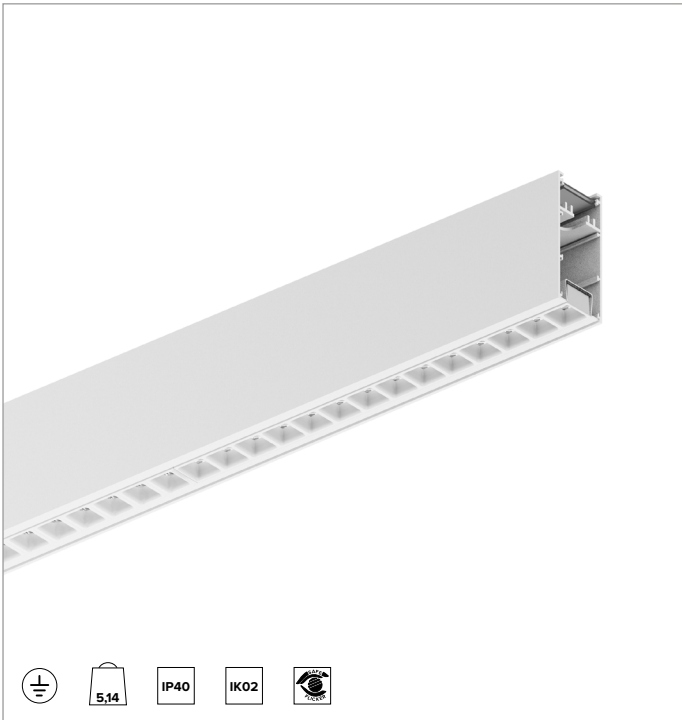

T003MX940D2PW | LOGICO EASY System 37 - UGR19

Lineare LED-Leuchte für Deckenanbau- oder Pendelmontage

	4000K	H(m)	D1(m)	D2(m)	E _{max} (lx)		
	Ra90	66°	64°				
	Fixture Power	35W	1	1.29	1.26	2890	
	Source Flux	4036lm	2	2.58	2.52	722	
	Fixture Flux	4037lm	3	3.86	3.78	321	
	Efficacy	115lm/W	4	5.15	5.04	181	
G0347A	I _{max} =810cd/klm	I _{max}	3270cd	5	6.44	6.30	116

Abstrahlung: DIREKT

Optik: ZELLULÄRE

Optische Effizienz: 100%

Leuchten-Lichtstrom: 4036lm

Lichtausbeute: 115lm/W

Fotobiologische Sicherheit: Risikogruppe 0 (RG 0 = kein Risiko)

MECHANISCHE MERKMALE

Gehäuse aus lackiertem stranggepresstem Aluminium mit 37mm Breite. Obere Abdeckung aus weißem PVC.

Farbe und Oberfläche: Weiß

Abmessungen: L=2239mm

Gewicht: 5,14Kg

Version: LINEAR

Schutzart: IP40

Mechanische Belastbarkeit: IK02

ELEKTRISCHE MERKMALE

Integrierter elektronischer DALI2-Treiber. "Easy Connection"-System für eine schnelle Verbindung zwischen den Modulen des Systems dank der vorkonfektionierten Stecker-/Buchsen-Verbindungselemente. Komplet mit 1,5 mm² Durchgangsverdrahtung, die eine maximale Länge von 18 Metern ermöglicht. Leuchten gemäß EN 60598-2-22 für die Stromversorgung über ein zentrales Notstromsystem CPSS (Central Power Supply System); Bereiche mit hohem Risiko ausgeschlossen. Die voreingestellte Leistungsaufnahme und der voreingestellte Lichtstrom betragen 100% an AC und 15% an DC.