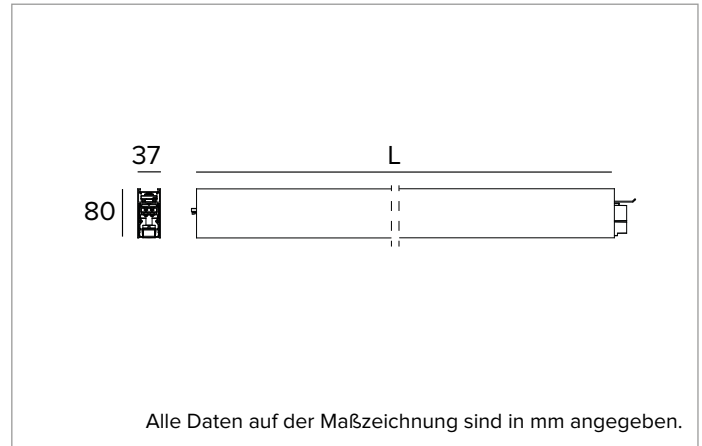

T003MX940D2PW | LOGICO EASY System 37 - UGR19

Lineare LED-Leuchte für Deckenanbau- oder Pendelmontage

	4000K	H(m)	D1(m)	D2(m)	E _{max} (lx)		
	Ra90	66°	64°				
	Fixture Power	35W	1	1.29	1.26	2890	
	Source Flux	4036lm	2	2.58	2.52	722	
	Fixture Flux	4037lm	3	3.86	3.78	321	
	Efficacy	115lm/W	4	5.15	5.04	181	
G0347A	I _{max} =810cd/klm	I _{max}	3270cd	5	6.44	6.30	116

Abstrahlung: DIREKT

Optik: ZELLULÄRE

Optische Effizienz: 100%

Leuchten-Lichtstrom: 4036lm

Lichtausbeute: 115lm/W

Fotobiologische Sicherheit: Risikogruppe 0 (RG 0 = kein Risiko)

MECHANISCHE MERKMALE

Gehäuse aus lackiertem stranggepresstem Aluminium mit 37mm Breite. Obere Abdeckung aus weißem PVC.